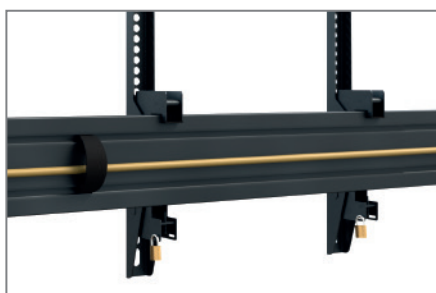

CPS WALL 2x 55 - 65“ comPROnents® Komplettlösung

Art.-Nr.: 3323

Das CPS Wall 2x 55 - 65“ ist ein System zur Wandmontage.

Das System eignet sich für zwei Bildschirme zwischen 55 - 65“ | 140 - 165 cm Bildschirmdiagonale, welche nebeneinander montiert werden.

Die Montage erfolgt in Landscape-Ausrichtung.

Die VESA-Aufnahmen können bis VESA 800 x 600 mm max. bestückt werden. Die VESA-Aufnahmen sind zudem von 0 bis 20° neigbar.

Die Gesamtbreite des Systems beträgt 2009 mm. Diese kann bei Bedarf gekürzt werden.

Die Kabelführung erfolgt über Kabelclips an den Rails.

Die Oberflächen der einzelnen Komponenten werden durch eine schlag- und kratzfeste Pulverbeschichtung in schwarz geschützt.

Die maximale Traglast beträgt 50 kg je Screen.

Die Komplettlösungen sind mit den Einzelkomponenten der comPROnents®-Serie uneingeschränkt kombinier- und erweiterbar und bieten so weitere Einsatzmöglichkeiten.

Kabelmanagement mittels Kabelclips