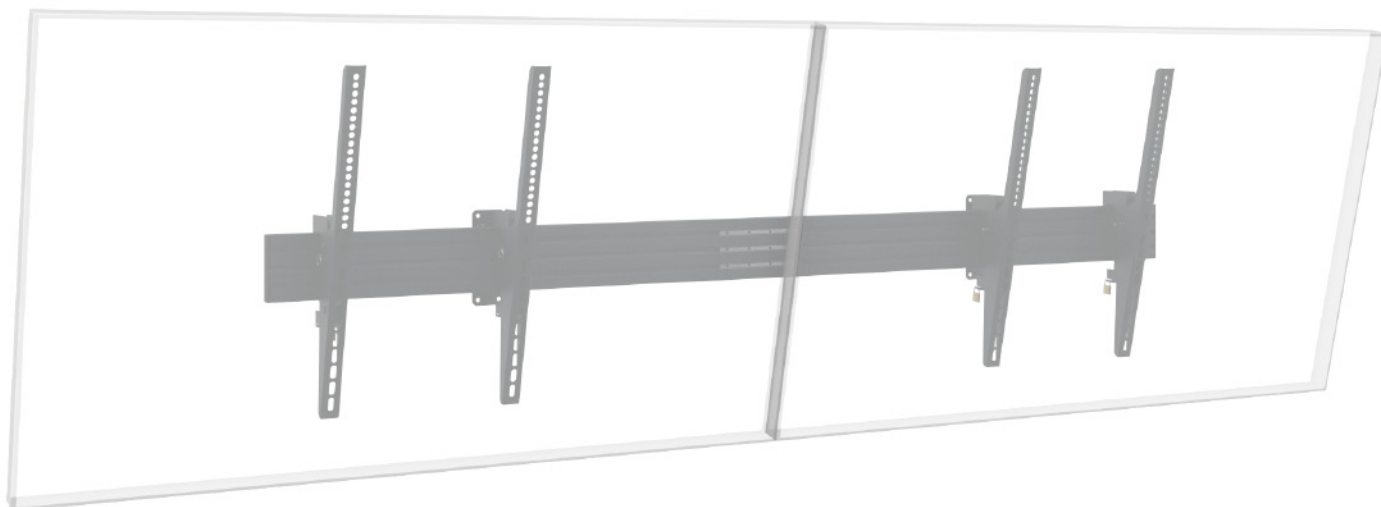

CPS WALL 2x 55 - 65“ comPROnents® Komplettlösung

Art.-Nr.: 3323

Das CPS Wall 2x 55 - 65“ ist ein System zur Wandmontage.

Das System eignet sich für zwei Bildschirme zwischen 55 - 65“ | 140 - 165 cm Bildschirmdiagonale, welche nebeneinander montiert werden.

Die Montage erfolgt in Landscape-Ausrichtung.

Die VESA-Aufnahmen können bis VESA 800 x 600 mm max. bestückt werden. Die VESA-Aufnahmen sind zudem von 0 bis 20° neigbar.

Die Gesamtbreite des Systems beträgt 2009 mm. Diese kann bei Bedarf gekürzt werden.

Die Kabelführung erfolgt über Kabelclips an den Rails.

Die Oberflächen der einzelnen Komponenten werden durch eine schlag- und kratzfeste Pulverbeschichtung in schwarz geschützt.

Die maximale Traglast beträgt 50 kg je Screen.

Die Komplettlösungen sind mit den Einzelkomponenten der comPROnents®-Serie uneingeschränkt kombinier- und erweiterbar und bieten so weitere Einsatzmöglichkeiten.

Kabelmanagement mittels Kabelclips