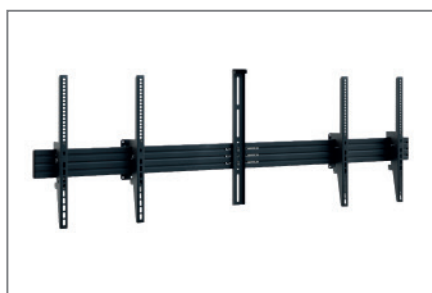

Anpassbar dank modularer Bauweise